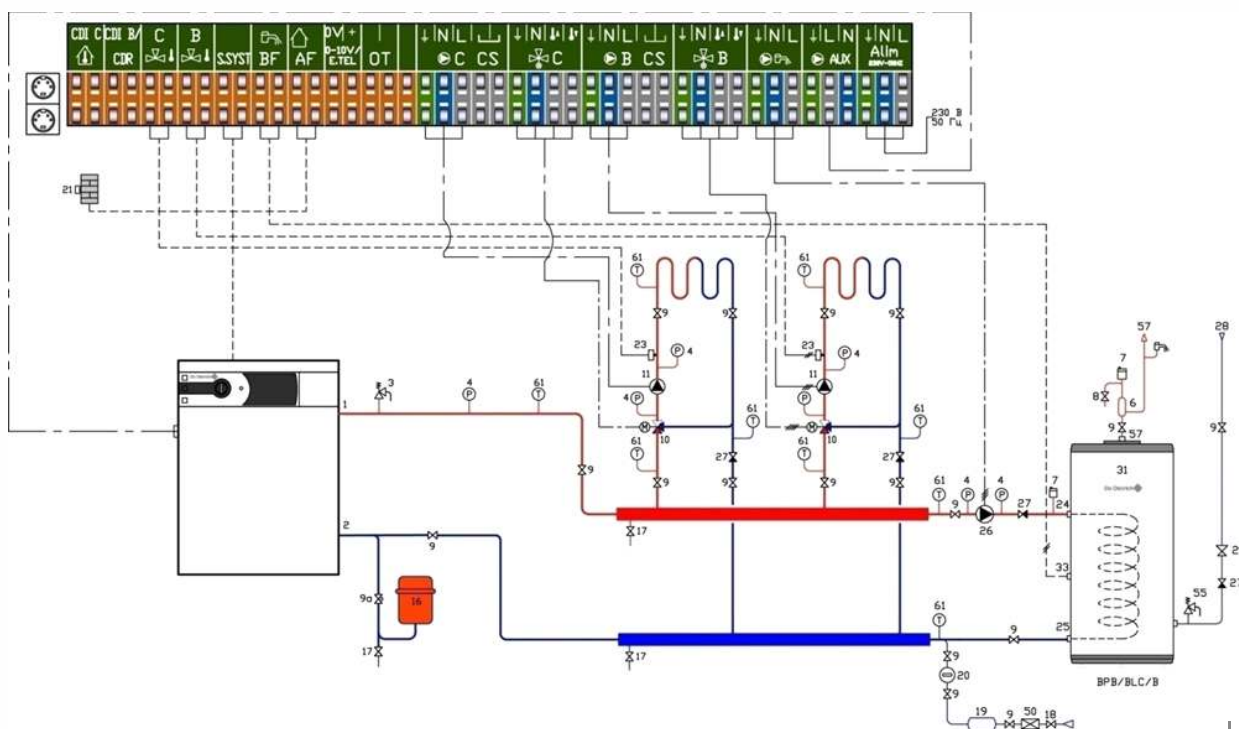

Используя модули VM iSystem и шину BUS (AD 124/134) котлы можно объединить в каскад или с использованием дополнительных модулей получить управление практически любым количеством смесительных контуров (до 40).

**AD 199** датчик подающей линии

**AD 212** датчик ГВС

**AD 244** датчик комнатной температуры или **FM 52** упрощенный блок дистанционного управления контура отопления

**AD 285** диалоговый модуль контура отопления или **AD 284** беспроводной диалоговый модуль контура отопления + **AD 252** радиопередатчик панели управления