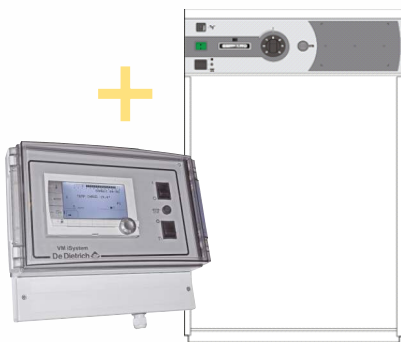

Рекомендации по расширению возможностей автоматизации котлов DTG X..N с использованием модулей управления Diematic VM iSystem

Всем любившийся, простой и надежный чугунный котел серии DTG X..N легко может быть доукомплектован автоматикой De Dietrich для решения практически любых задач автоматизации объекта.

Используя модули VM iSystem и шину BUS (AD 124/134) котлы можно объединить в каскад или с использованием дополнительных модулей получить управление практически любым количеством смесительных контуров (до 40).

Дополнительное оборудование

VM iSystem позволяет осуществить погодозависимое управление двумя смесительными контурами отопления и контуром ГВС

FM 46 датчик наружной температуры или **AD 251** беспроводной датчик наружной температуры

AD 199 датчик подающей линии

AD 212 датчик ГВС

AD 244 датчик комнатной температуры или **FM 52** упрощенный блок дистанционного управления контура отопления

AD 285 диалоговый модуль контура отопления или **AD 284** беспроводной диалоговый модуль контура отопления + **AD 252** радиопередатчик панели управления